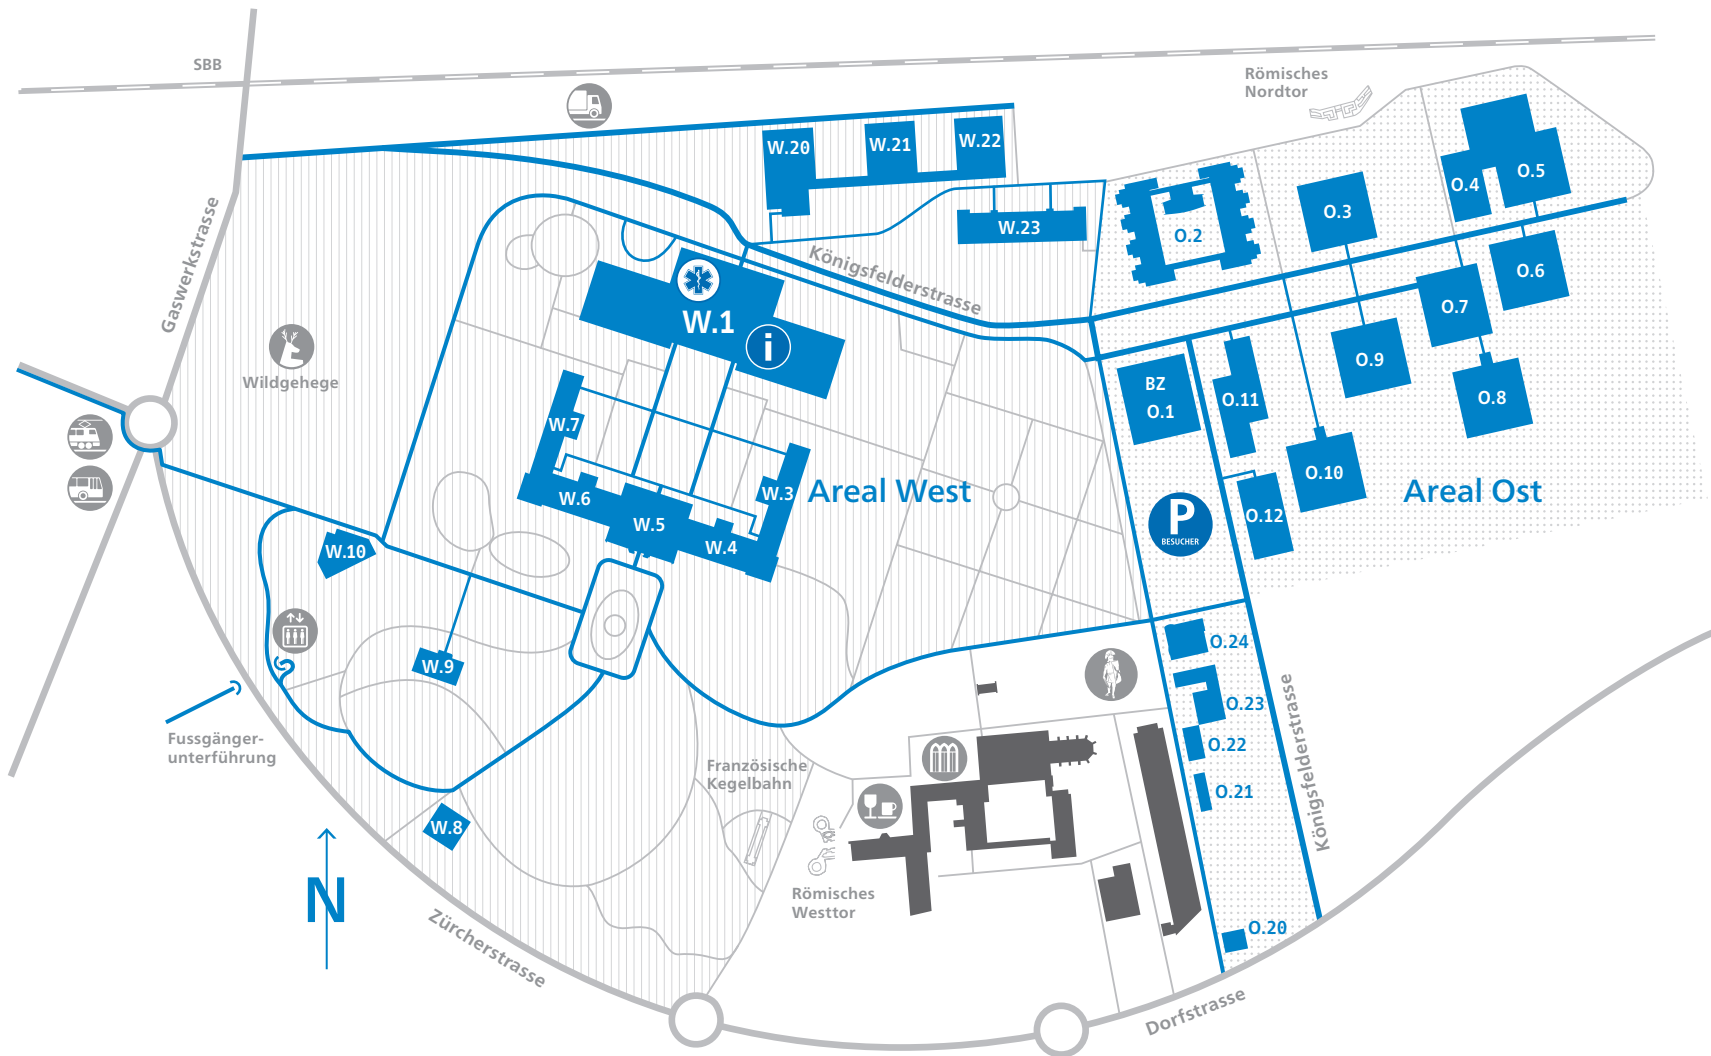

Areal Königsfelden

Für Ihre psychische
Gesundheit

Psychiatrische Dienste Aargau AG

Königsfelderstrasse 1 | 5210 Windisch

T 056 462 21 11 | info@pdag.ch | www.pdag.ch

PDAG – Lehrspital der Medizinischen Fakultät der Universität Zürich

- Alle Häuser
- Ganzes Gelände
- Cafeteria Platane
- Legionärspfad Vindonissa
- Kloster Königsfelden
- Lift